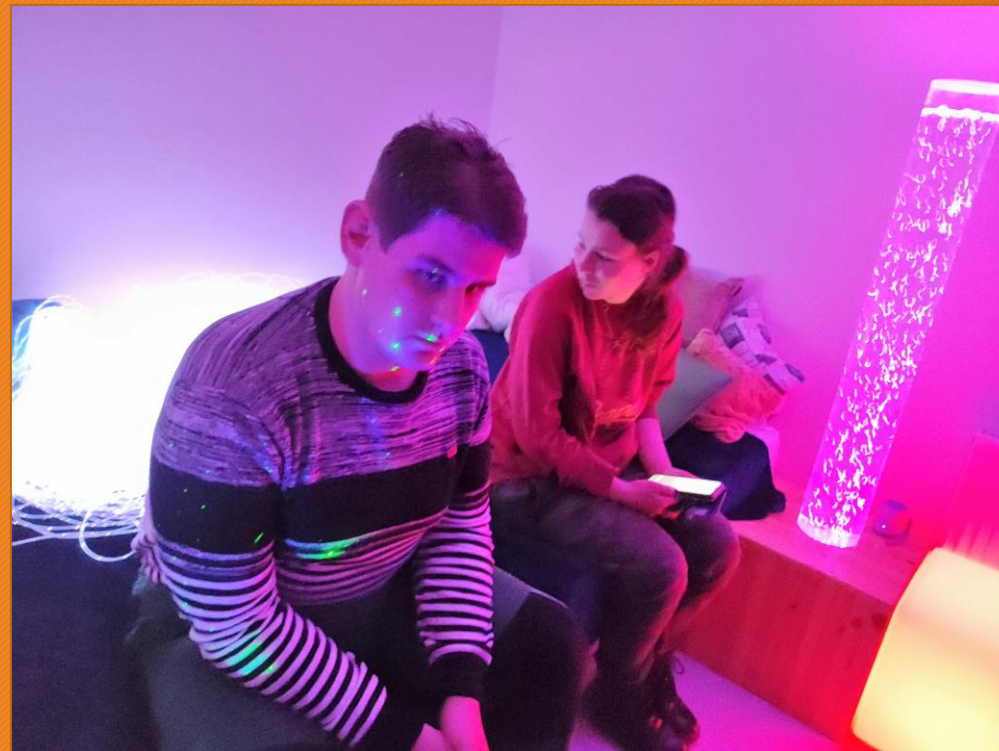

WORKSHOP

Sociálně terapeutická dílna

Světlá nad Sázavou

Dne 5. 4. 2023 naštvili žáci Praktické školy dvouleté sociálně terapeutickou dílnu ve Světlé nad Sázavou.

Relaxační místnost

Dílny

Dílny

Naše tvorba

Závěrem

V rámci workshopu jsme měli možnost si prohlédnout relaxační místnost pro docházející klienty, prodejnu s výrobky, které vyrobili klienti a sociálně terapeutické dílny, kde jsme pletli z proutí, vyráběli krmítka, natírali jsme jednotlivé dřevěné kostky ze stavebnice a vybrušovali jsme otvor na stoličce. Workshop jsme si moc užili.